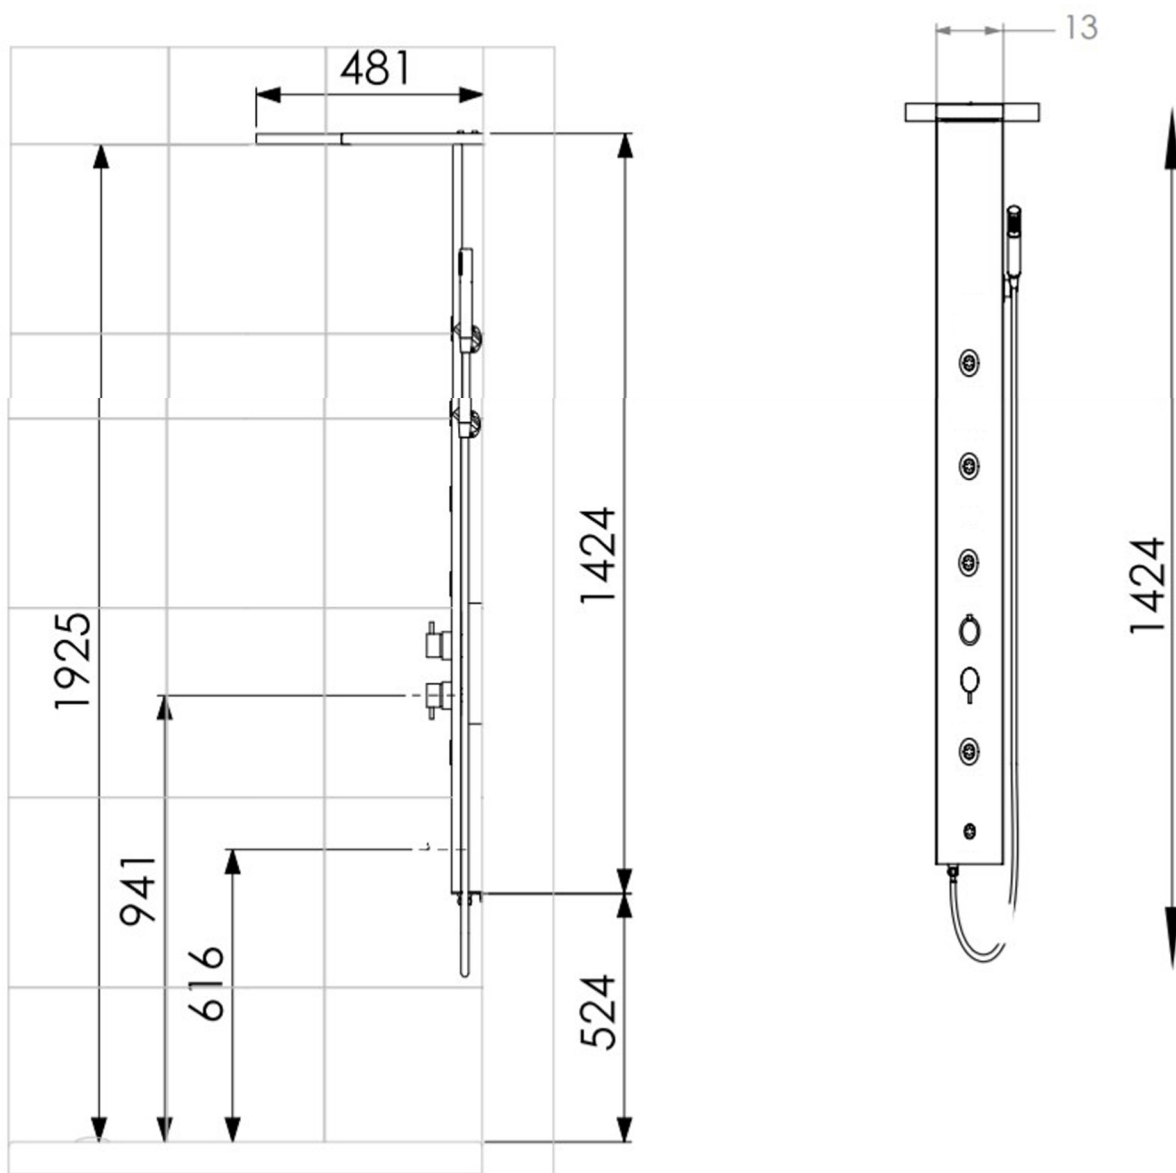

DROP

SENZA EVO5

sprchový panel

kód SEP5

technický list

STROPNÍ SPRCHA	
Rozměr	18x18
Otvor	100
HYDROMASÁŽ	
Trysky	5
Otvor	24
RUČNÍ SPRCHA	
Otvor	38

Pracovní tlak vody 2-6 bar | Ideální tlak vody 3.4 bar